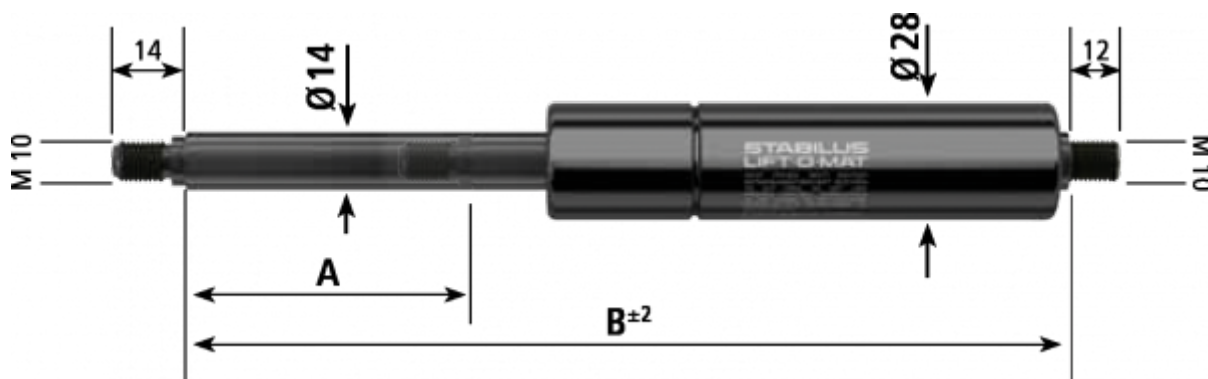

Varenummer: 042388ST1500

Beskrivelse: Stabilus Gasfjeder uden fittings str. 14/28
1500N længde 870mm, udtræk 400mm Type 2388ST

Mål

A = 400

B = 870

Størrelse = 14/28

Tryk (N) = 1500

Type = 2388ST